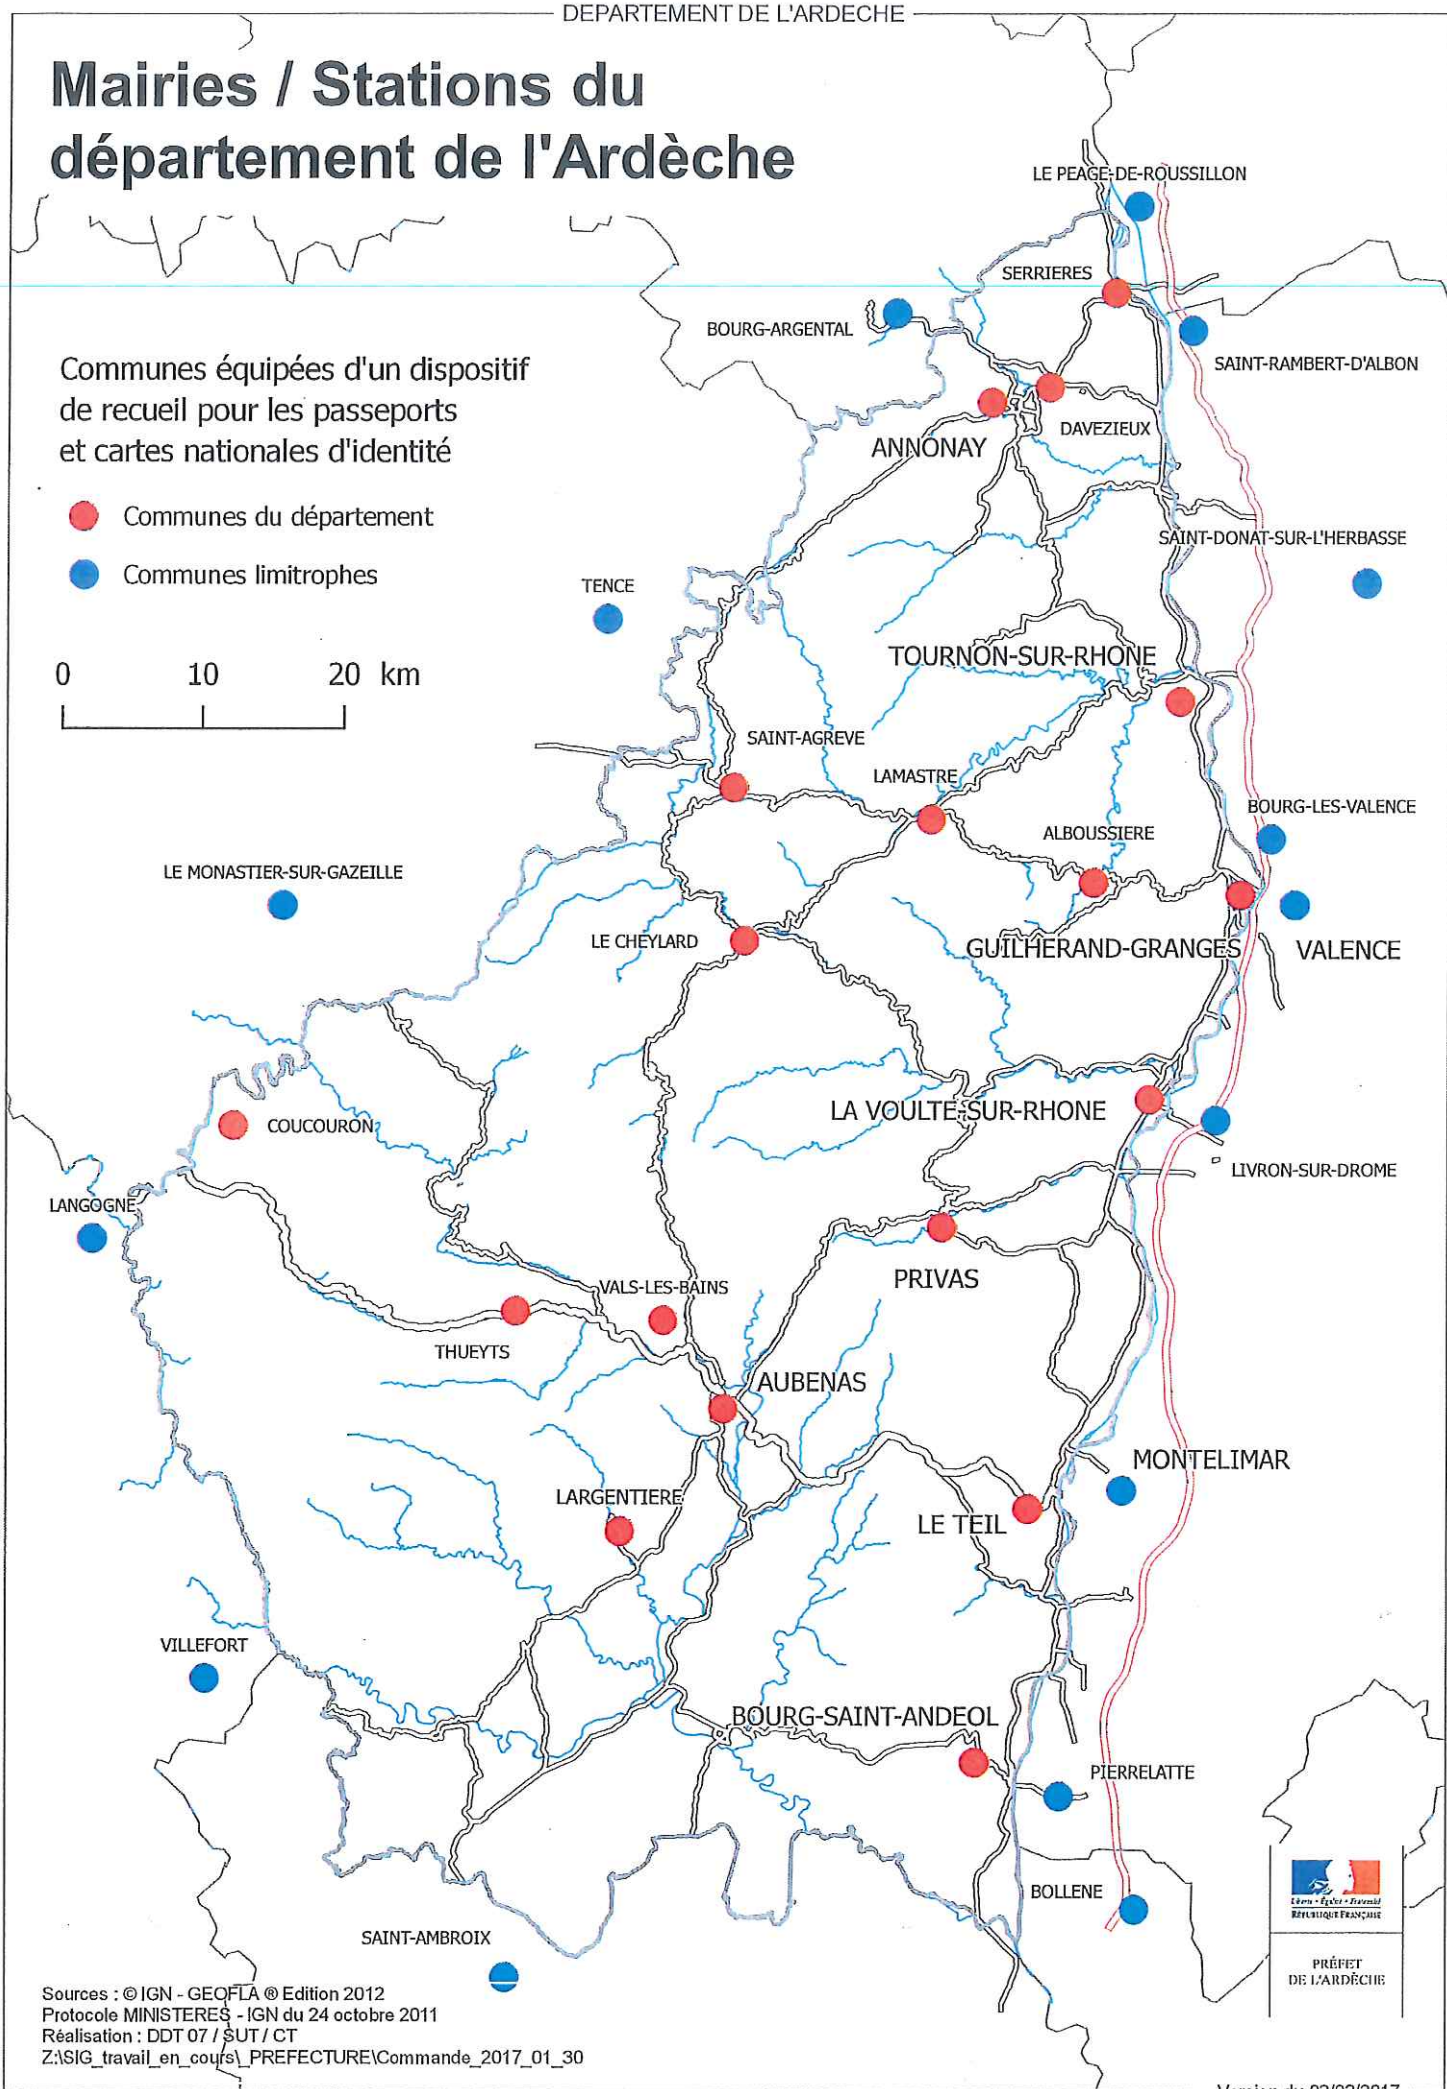

# Mairies / Stations du département de l'Ardèche

Communes équipées d'un dispositif de recueil pour les passeports et cartes nationales d'identité

- Communes du département
- Communes limitrophes

Sources : © IGN - GEOFLA © Edition 2012  
 Protocole MINISTÈRES - IGN du 24 octobre 2011  
 Réalisation : DDT 07 / SUT / CT  
 Z:\SIG\_travail\_en\_cours\\_PREFECTURE\Commande\_2017\_01\_30